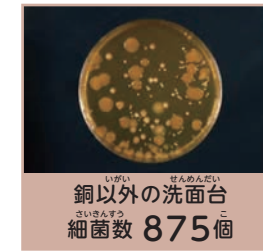

銅製の洗面台
細菌数 18個

銅以外の洗面台
細菌数 875個