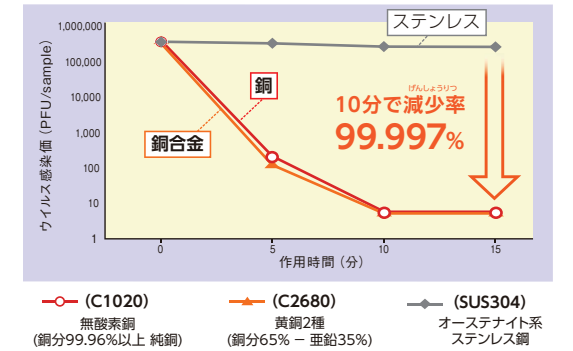

●新型コロナウイルスにも効果を発揮

新型コロナウイルスに対しても、銅は高い抗ウイルス効果を発揮することが認められているんだ。

【新型コロナウイルスSARS-CoV-2】感染価

銅はこんな細菌やウイルスにも抗菌効果抜群!

- ・新型コロナウイルス
- ・インフルエンザウイルス
- ・ノロウイルス
- ・O-157
- ・大腸菌
- ・レジオネラ菌

銅はいろいろな形に変身できちゃうんだから。次のページへ