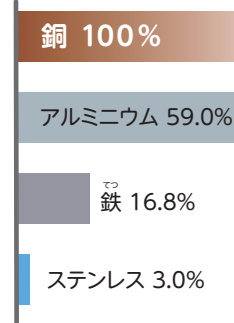

# 銅は、電気をよく通すよ!

あちこちへ、電気がよく通すのが大好きなビビくん

イキニッ  
イキニッ

知ってほしい! 銅のすごい力

## 電気をよく通すとは?

電気をよく通すということは、電気の流れを邪魔する(抵抗する)ものが少ないってこと。邪魔ものが少ないから、銅は電気がすーいすーいと流れるんだ。この力を活かして銅は電線に使われているよ。町から町へ、みんなの家に電気を運んでいるんだ。家のなかでも、電気を使う家電製品に銅はかせないんだよ。

銅がいっぱい

みんなの家に電気を運ぶ電線に銅が使われているよ。何本も細い銅線が束ねられて、太い一本になっているんだ。

新幹線に電気を送るトロリー線にも銅がたくさん使われているよ。

パソコンやスマートフォンなどの電子機器にも銅はかせないよ。

●電気の通りやすさの比較(銅を100%とした場合)  
電気を通しやすい金属をいろいろ比べてみると、銅は電気をとってもよく通すんだよ。

ICカードにも銅が使われているよ

銅は電気だけでなく、熱もよく伝えるのよ。次のページへ