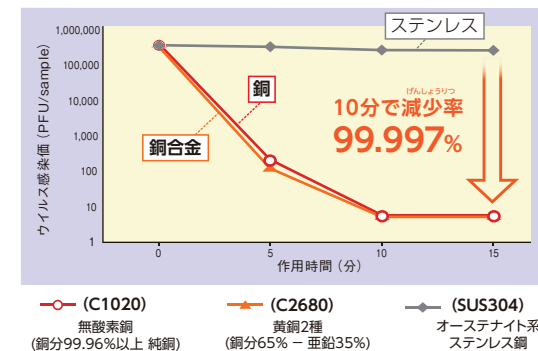

●「新型コロナウイルスSARS-CoV-2」感染価

銅はこんな細菌やウイルスにも抗菌効果抜群！

- ●新型コロナウイルス
- ●インフルエンザウイルス
- ●ノロウイルス
- ●O-157 大腸菌
- ●レジオネラ菌

銅はいろいろな形に変身できちゃうんだから。次のページへ