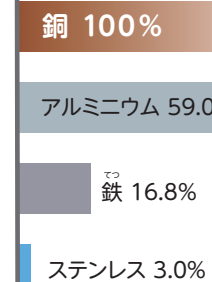

## 電気をよく通すとは?

電気をよく通すということは、電気の流れを邪魔する(抵抗する)ものが少ないってこと。邪魔ものが少ないから、銅は電気がすーいすいと流れるんだ。この力を活かして銅は電線に使われているよ。町から町へ、みんなの家に電気を運んでいるんだ。家のなかでも、電気を使う家電製品に銅はかせないんだよ。

銅がいっぱい

みんなの家に電気を運ぶ電線に銅が使われているよ。何本も細い銅線が束ねられて、太い一本になっているんだ。

新幹線に電気を送るトロリー線にも銅がたくさん使われているよ。

パソコンやスマートフォンなどの電子機器にも銅はかせないよ。

●電気の通りやすさの比較(銅を100%とした場合)  
電気を通しやすい金属をいろいろ比べてみると、銅は電気をとってもよく通すんだよ。

銅は電気だけでなく、熱もよく伝えるのよ。次のページへ