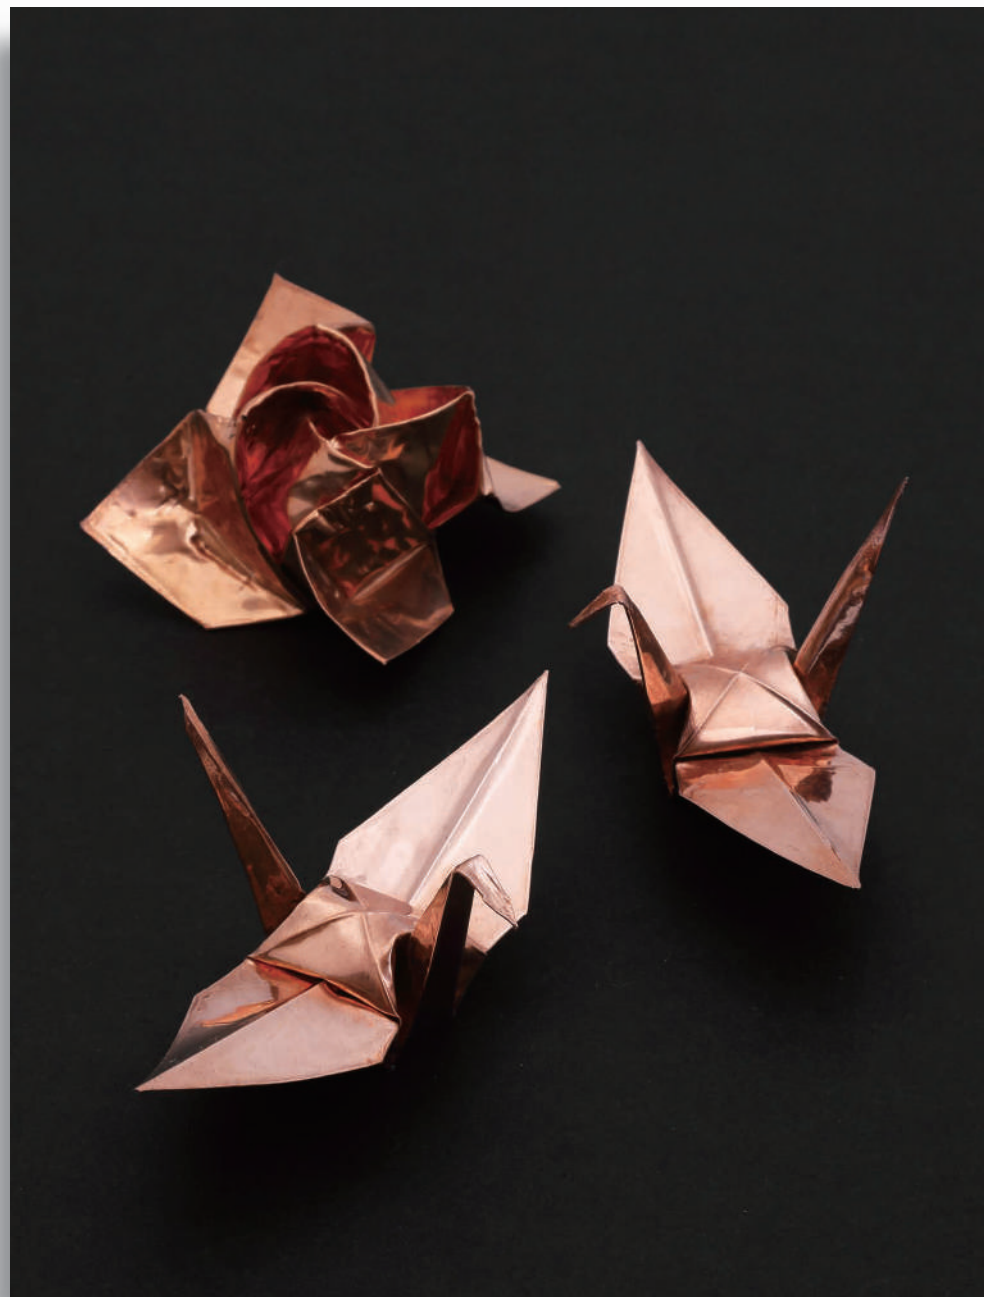

銅

COPPER & BRASS

「銅の町」住友金属鉱山の東予工場

小さな真鍮製歯車が世の中を効率良く・快適に動かす大きな力に

銅芯材を使った「サイレントヒーロー」

平和への思いを込めて〈銅製折り鶴〉

奈良富雄丸山古墳で国宝級の龍文盾形銅鏡発見！

2023